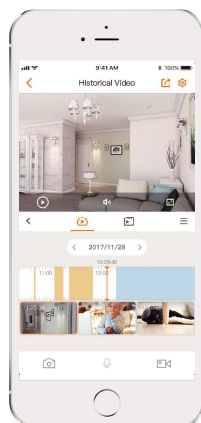

Bullet 2C

Cámara Bullet Wi-Fi H.265

Bullet 2C ofrece monitoreo en vivo de 3MP con una opción de lente de 2,8 mm/3,6 mm/6 mm, admite la última compresión H.265 que puede ahorrar hasta un 50 % de ancho de banda y almacenamiento. La Detección Humana te permite monitorear lo que importa sin recibir molestas alertas falsas. Con certificación IP67, la cámara se puede utilizar en exteriores bajo diferentes condiciones climáticas.

-  **Vídeo Full HD de 1080P**
Ver más de 720P
-  **Detección humana**
Encuentra rápidamente objetivos humanos en tu casa
-  **Micrófono incorporado**
El micrófono de alta calidad capta los sonidos claramente mientras monitorea
-  **Códec H.265**
Guarde más vídeos de alta calidad en menos espacio
-  **IP67**
Resistente a la intemperie contra el polvo y el agua.
-  **Notificación de alarma**
Envía alertas instantáneas activadas por movimiento a su teléfono móvil
-  **Almacenamiento diversificado**
Admite NVR, almacenamiento en la nube o tarjeta Micro SD (hasta 256 GB)
-  **Protección 24 horas al día, 7 días a la semana**
Visión nocturna por infrarrojos para una claridad nítida incluso en plena oscuridad.
-  **Conexión wifi**
IEEE802.11b/g/n(2,4GHz)