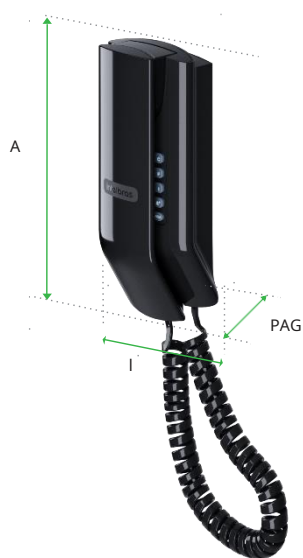

intelbras

SEGURIDAD

educado

TDMI 300

I	A	PAG
80mm	170mm	58mm

El terminal dedicado para condominios TDMI 300 tiene la calidad Intelbras que ya conoce y 2 nuevas funciones:

Tecla de portaria: realiza llamadas directamente al portero de la caseta de vigilancia de forma práctica y rápida.

Bloqueo de teclas: Abre la puerta con un simple clic, sin necesidad de líneas de comando.

### Características

- »teclado en la base
- »Llave de conserjería exclusiva
- »Llave dedicada para abrir la cerradura
- »Fácil instalación
- »Flexibilidad y tamaño compatible con cajas de 4 x 2
- »Volumen de timbre ajustable
- »Disponible en colores: Blanco y Negro

## Especificaciones técnicas

Poder (rama)	22 VCC - 60 VCC	nivel DTMF	- 8 dBm (grupo de alta frecuencia) - 10 dBm (grupo de baja frecuencia)
proteccion electrica	Contra transitorios en la entrada de rama	Voltaje de anillo	50 Vrms - 150 Vrms (CA)
consumo en reposo	+/- 250uA @30V	impedancia del gancho	120K--
consumo en funcionamiento	20 mA	Usar	centro de conserjería
Consumo en Watts	0,12W	teclas dedicadas	Entrada y cerradura
Distancia máxima entre el teléfono y la centralita con cable CI-40/CTP APL	250 m (tableros desequilibrados) 2500 m (tableros de equilibrio)	Condiciones ambientales	Temperatura: -5°C a 55°C
tipo de conexión	RJ11	Humedad relativa	10 a 90% (sin condensación)
Campana	2 niveles (alto y bajo, nivel superior a 70 dBm)	Fijación	Pared (caja estándar 4x2)
Número máximo de extensiones	03 por extensión	Color	Blanco negro
Duración del destello	600 ms		
señalización de línea	Tono (DTMF)		