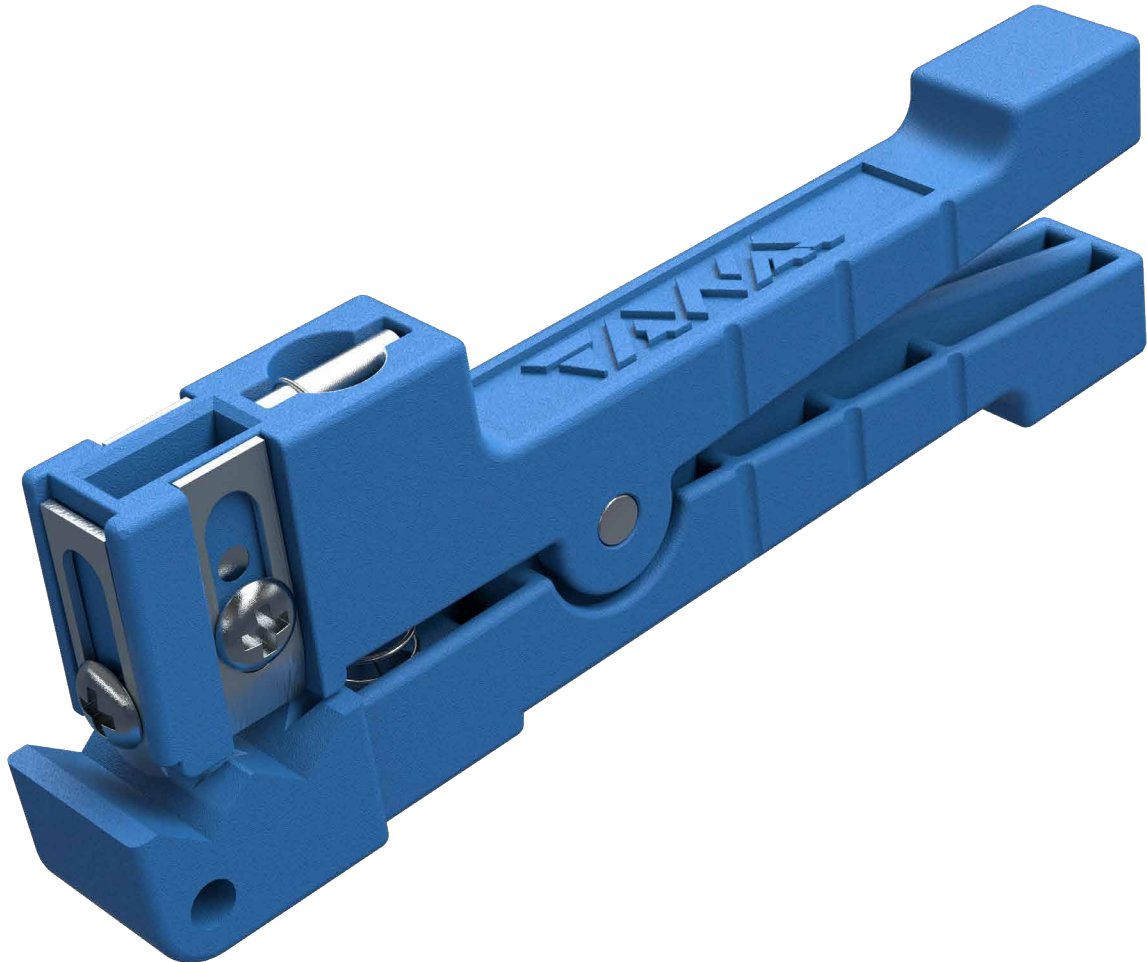

45-163

Peladora de cables coaxiales

Make It Easy

Capacidades del producto

- Pela recubrimientos de cables más grandes y conductores internos desde 3.2-5.6mm de diámetro. tipos y tamaños.
- La profundidad de la cuchilla es ajustable, lo que permite un corte preciso en cables de variados tipos y tamaños.
- Cuchillas de 560"/14.22mm espaciadas para cortes en 2 partes o cortes en forma de ventana.
- Incluye cuchilla de corte de filo redondeado.

☰ Parámetros

Nombre	Peladora de cables coaxiales
Tipo de cable	45-163
Especificación de corte	Diámetro del cable: 3.2-5.6mm
Especificaciones de la cuchilla	3 cuchillas de corte plano + 1 cuchilla de corte redondeado
Peso	18g
Tamaño	86mm