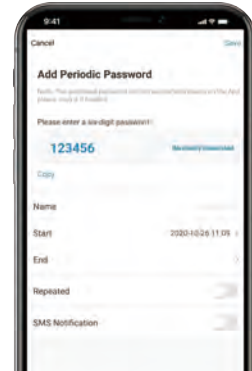

Aplicación Móvil

Control de aplicaciones

Administrador de usuarios

Comprobar registros

Compartir contraseña temporal

Escenarios aplicables

Entrada principal

Entrada de garaje