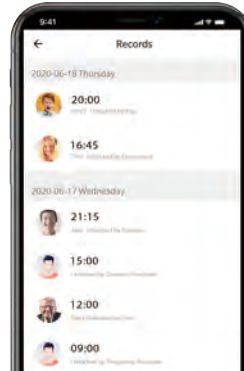

Aplicación Móvil

Control de aplicaciones

Administrador de usuarios

Comprobar registros

Compartir contraseña temporal

Escenarios aplicables

Entrada principal

Entrada de garaje