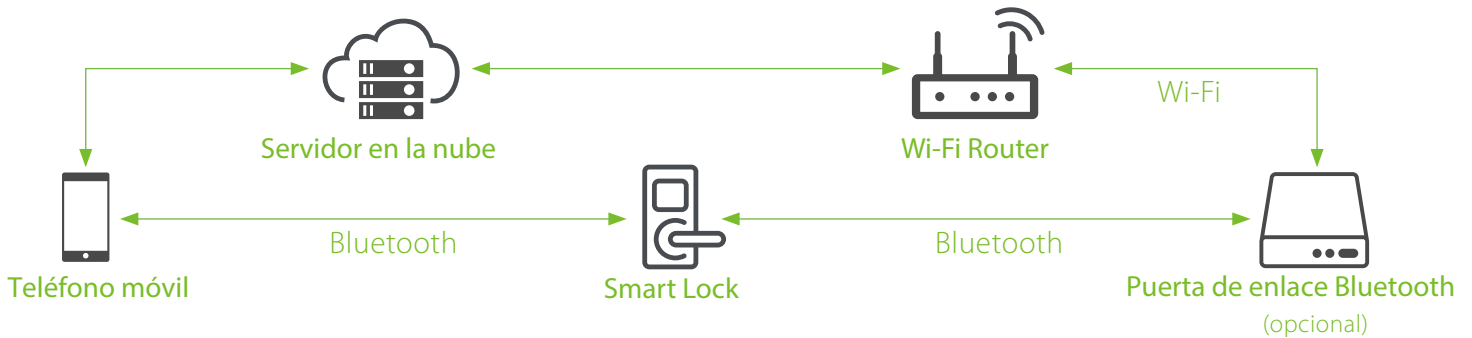

Especificaciones

Material de la Caja	Aleación de zinc (nivel y panel frontal) + ABS (carcasa trasera)
Mortise	American Standard Single Latch German Standard Mortise (opcional)
Identificación	Teléfono inteligente y contraseña
Capacidad de usuario	100
Capacidad de contraseña	100
Comunicación	Bluetooth 5.0
Acceso remoto	Se requiere puerta de enlace Bluetooth
Control de voz	Amazon Alexa, Google Assistant
Alimentación	4 pilas alcalinas AA (no incluidas)

Energía de respaldo	Compatible con puerto micro-USB
Duración de la batería	Hasta 1,5 años (aprox 12.000 accesos)
Espesor de puerta	30-60 mm (estándar)
Respaldo	Ajustable 60 o 70 mm (solo para pestillo simple)
Dimensiones (W*L*D)	Frente - 75 * 138 * 23 (mm) Respaldo- 75 * 150 * 27 (mm)
Opciones de color	Gris-plata
Temp. de funcionamiento	-20°C to 55°C
Humedad de funcionamiento	10% ~ 90% RH (sin condensación)
Certificaciones	CE-RED, FCC ID

Configuración