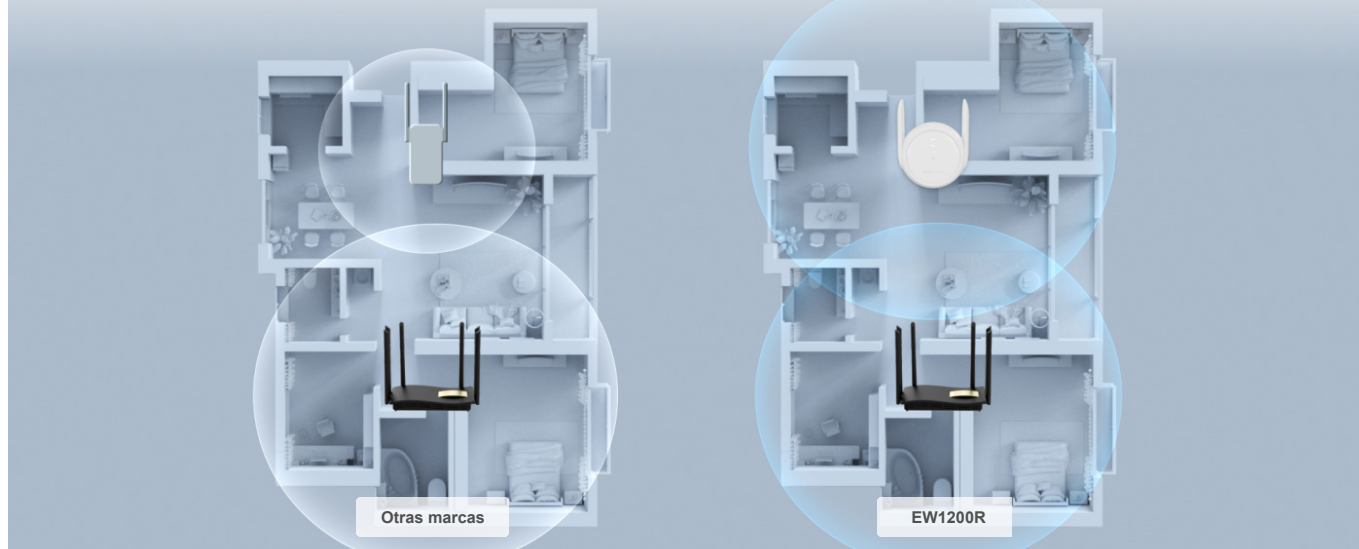

### Características destacadas

- Cubra toda su red doméstica en un solo clic
- Señal wifi sin interrupciones en todo su hogar
- Localice el mejor lugar para colocar su router gracias al indicador de señal de tres barras
- Obtenga una conexión con señal ilimitada en todas partes gracias a la red de malla Reyee
- Sorpréndase con las nuevas opciones del modo inalámbrico
- Control total de su red doméstica al alcance de su mano

## Características destacadas

**RG-EW1200R**

**Cubra toda su red doméstica en un solo clic**

Amplificador wifi para red de malla de doble banda

### Señal wifi sin interrupciones en todo su hogar

Gracias a los **amplificadores de señal** integrados, el EW1200R traspasa más paredes y amplía la señal para llegar a todos los rincones de su casa.

**Localice el mejor lugar para colocar su router gracias al indicador de señal de tres barras**

El EW1200R le muestra claramente la intensidad de la señal y le ayuda a localizar el mejor lugar para colocar el repetidor, mientras que otros solo indican «Sí» o «No».