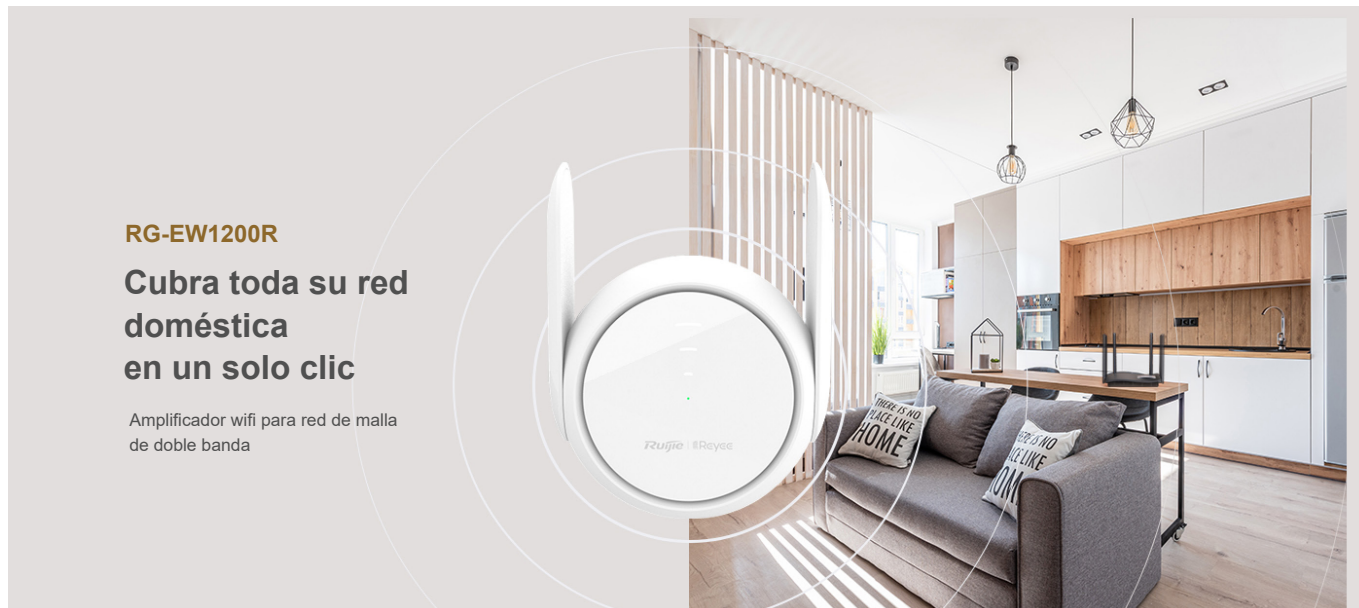

Características destacadas

RG-EW1200R

Cubra toda su red doméstica en un solo clic

Amplificador wifi para red de malla de doble banda

Señal wifi sin interrupciones en todo su hogar

Gracias a los **amplificadores de señal** integrados, el EW1200R traspasa más paredes y amplía la señal para llegar a todos los rincones de su casa.