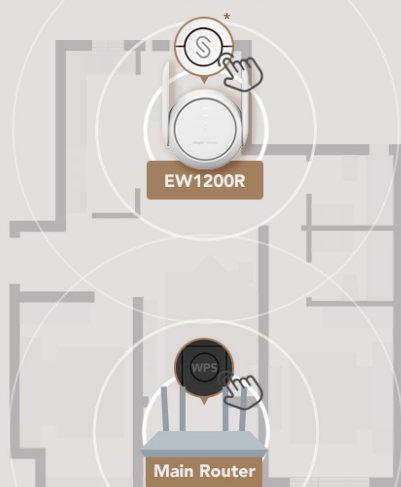

Características destacadas

Conexión con señal ilimitada en todas partes gracias a la red de malla Reyee

Utilice un router primario wifi para redes de malla Reyee y conéctelo a los demás para disfrutar de una conexión sin interrupciones.

Sorpréndase con las nuevas opciones del modo inalámbrico

Modo WPS   Modo WISP   Modo repetidor   Modo AP

WPS Mode

Repeater Mode

* WPS/Red de malla/Botón restablecimiento, todo en uno